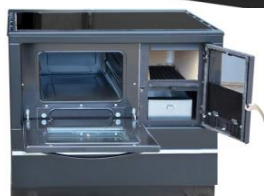

farba	typ	reg.číslo	cena s DPH
čierna	pravý	26746	819 €
čierna	ľavý	26761	

Sporák MBS-9

Menovitý výkon: 9 kW
Hmotnosť: 84kg
Tepelná účinnosť: 60%
Dym.hrdlo: zadné, bočné
Palivo: drevo, hnedouhoľné brikety
Hmotnosť prúdových spalín:
drevo- 6,8g/s uhoľ.brikety-13,8g/s
Varná platňa, pečiaca rúra
odkladací priestor
ø dymového hrdla: 120mm
Rozmery rúry (ŠxHxV):
490 x 460 x 200 mm
Rozmer (ŠxHxV): 945x645x740mm