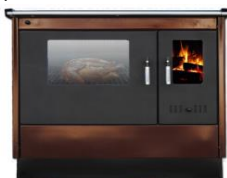

Sporák PELA 1

Menovitý výkon: 9 kW
Hmotnosť: 90kg
Tepelná účinnosť: 60%
Dym.hrdlo: vrchné, bočné
Palivo: drevo, hnedouhoľné brikety
Výhrevnosť: 35m³
Varná platňa, pečiacia rúra
odkladací priestor
ø dymového hrdla: 118mm
Rozmery rúry (ŠxHxV):
450x480x230 mm
Rozmer (ŠxHxV): 906x574x760mm